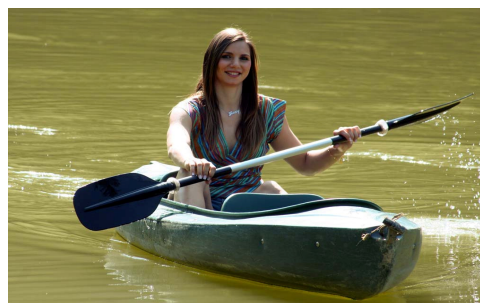

FORMAZIONE

DEA PARRUCCHIERI – corsi di formazione “l’approccio psicologico al cliente” – briefing in aula poi in esterna, immersi nella natura per ritrovare energia e benessere. Pranzo c/o ns. struttura.

WELLA - formazione in aula e in esterna su nuovi prodotti per capelli, abbinati a laboratori culinari realizzati c/o ns. cucina, utilizzando le erbe dell’orto botanico.

SET FOTOGRAFICI

STYLE UP – Set fotografico per una rivista di Moda (RE)

PALLAVOLIAMO – realizzazione servizio fotografico per la pallavolista di Reggio Emilia Campionessa della Nazionale!!